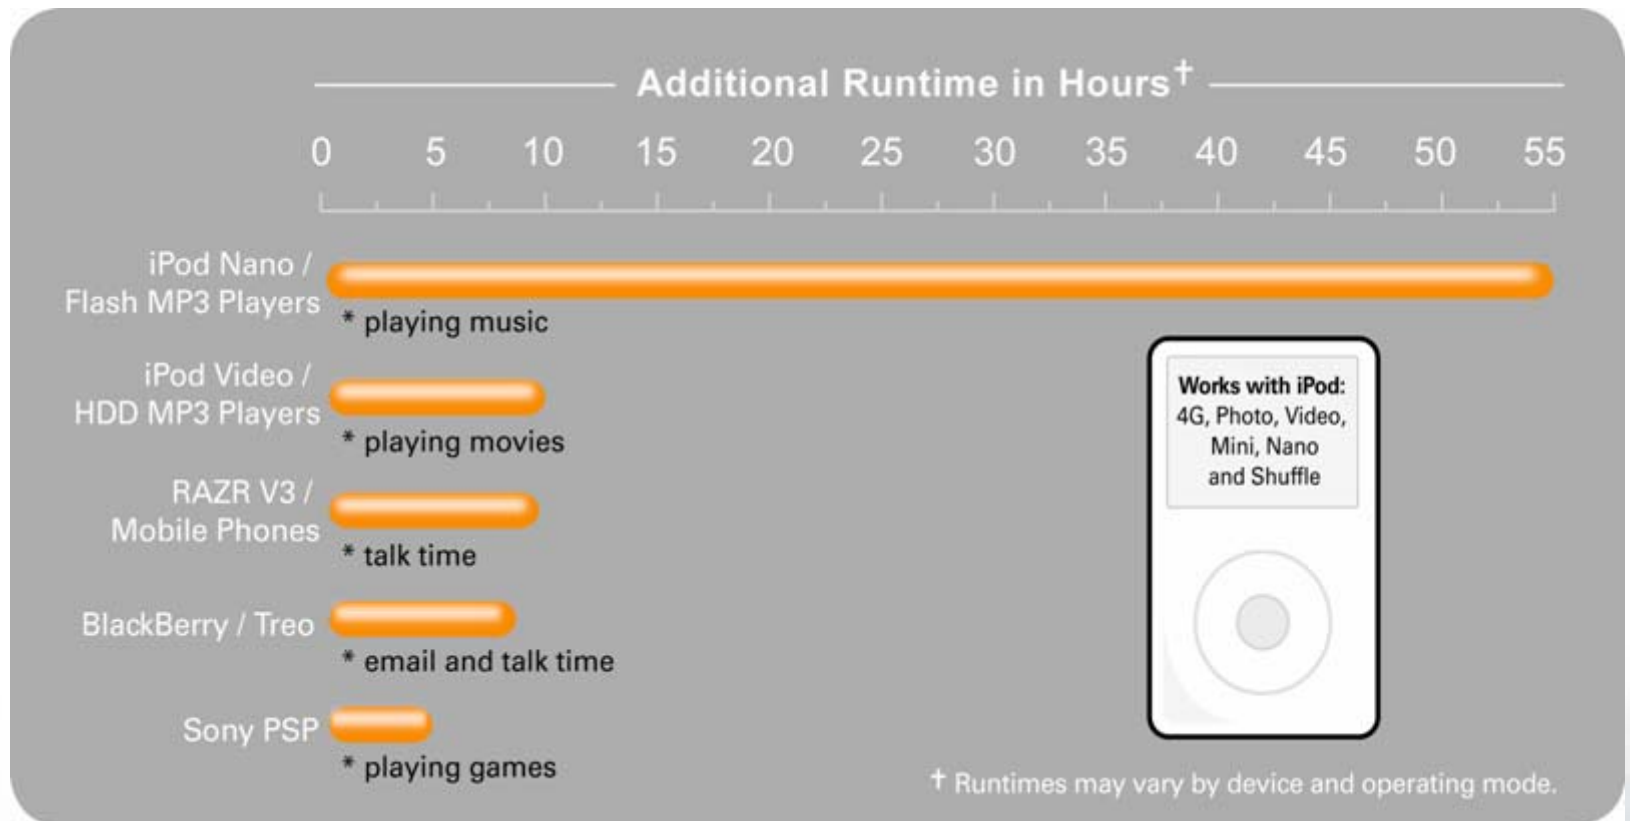

额外运行时间

聚英雄豪杰 赢万里江山