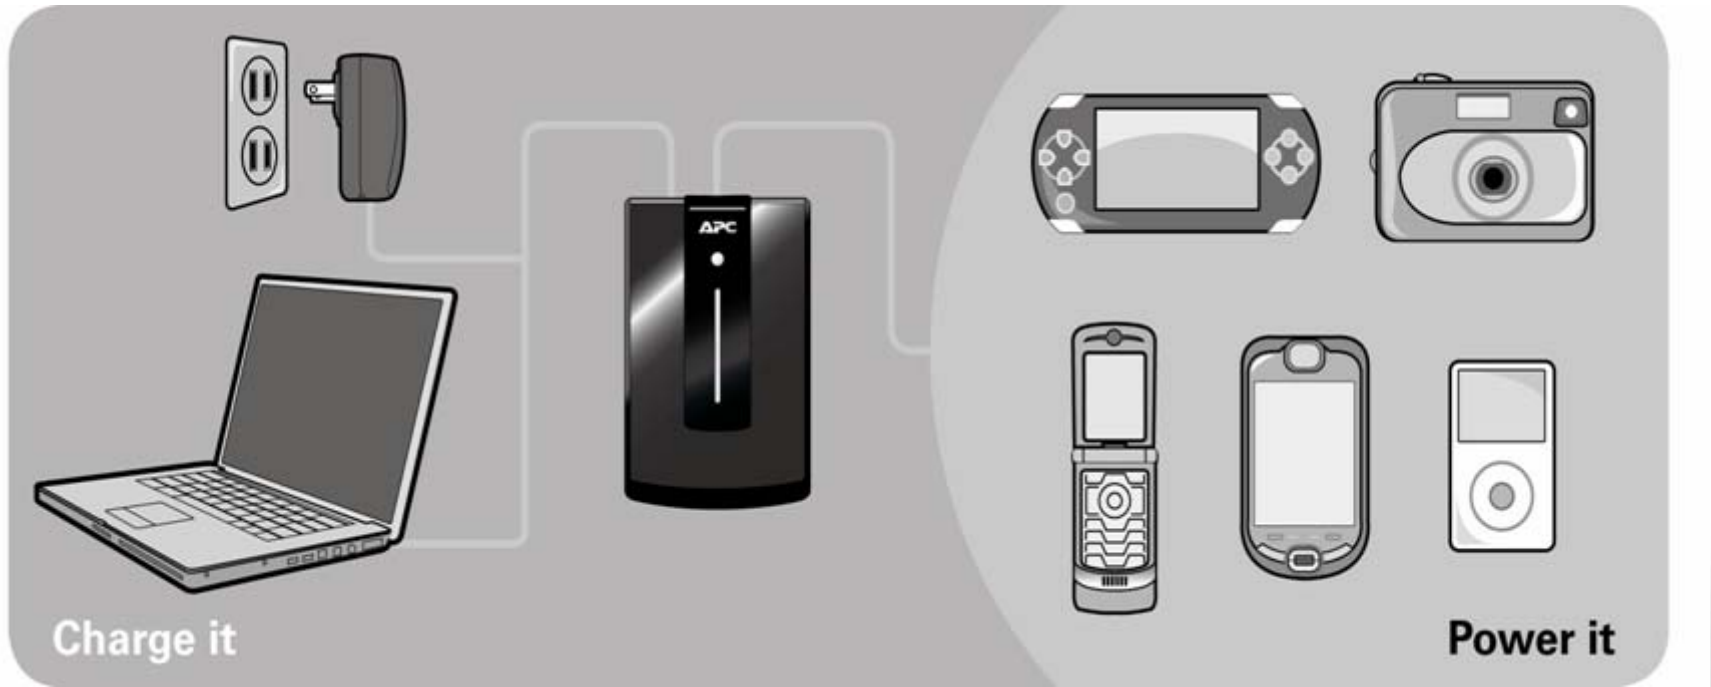

主要应用图示

聚英雄豪杰 赢万里江山