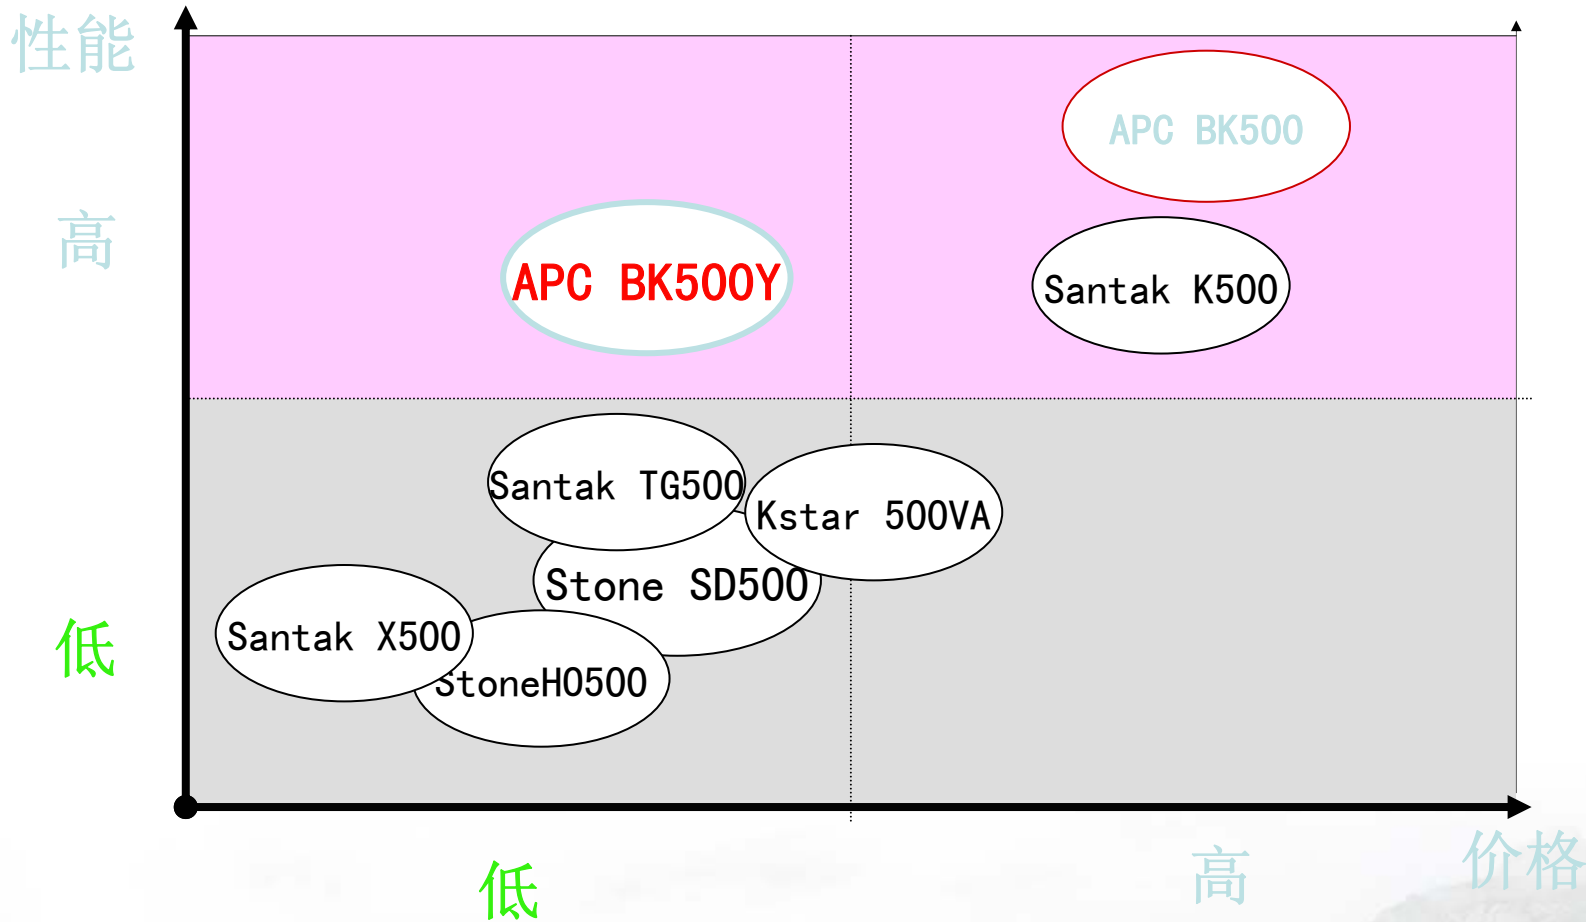

BK500Y: 超值 500VA 产品, 性价比高

聚英雄豪杰 赢万里江山