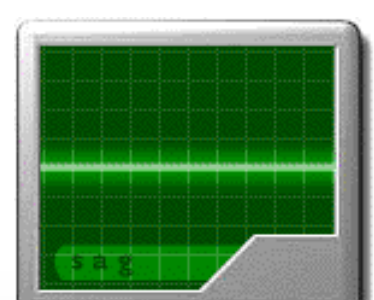

# Back-UPS 主要作用

内置处理器，精确保护您的 PC 等 IT 设备免受电力浪涌等干扰和破坏，延长硬件的使用寿命；市电故障时，提供可靠的电池供电，保护您的数据和文件。

浪涌

突发高电压尖峰

噪音

掉电/停电

电压下降

聚英雄豪杰 赢万里江山