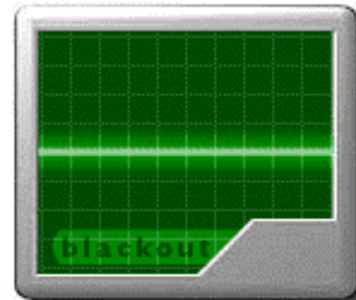

# Back-UPS 主要作用

内置处理器，精确保护您的 PC 等 IT 设备免受电力浪涌等干扰和破坏，延长硬件的使用寿命；市电故障时，提供可靠的电池供电，保护您的数据和文件。

浪涌

突发高电压尖峰

噪音

掉电/停电

电压下降

聚英雄豪杰 赢万里江山