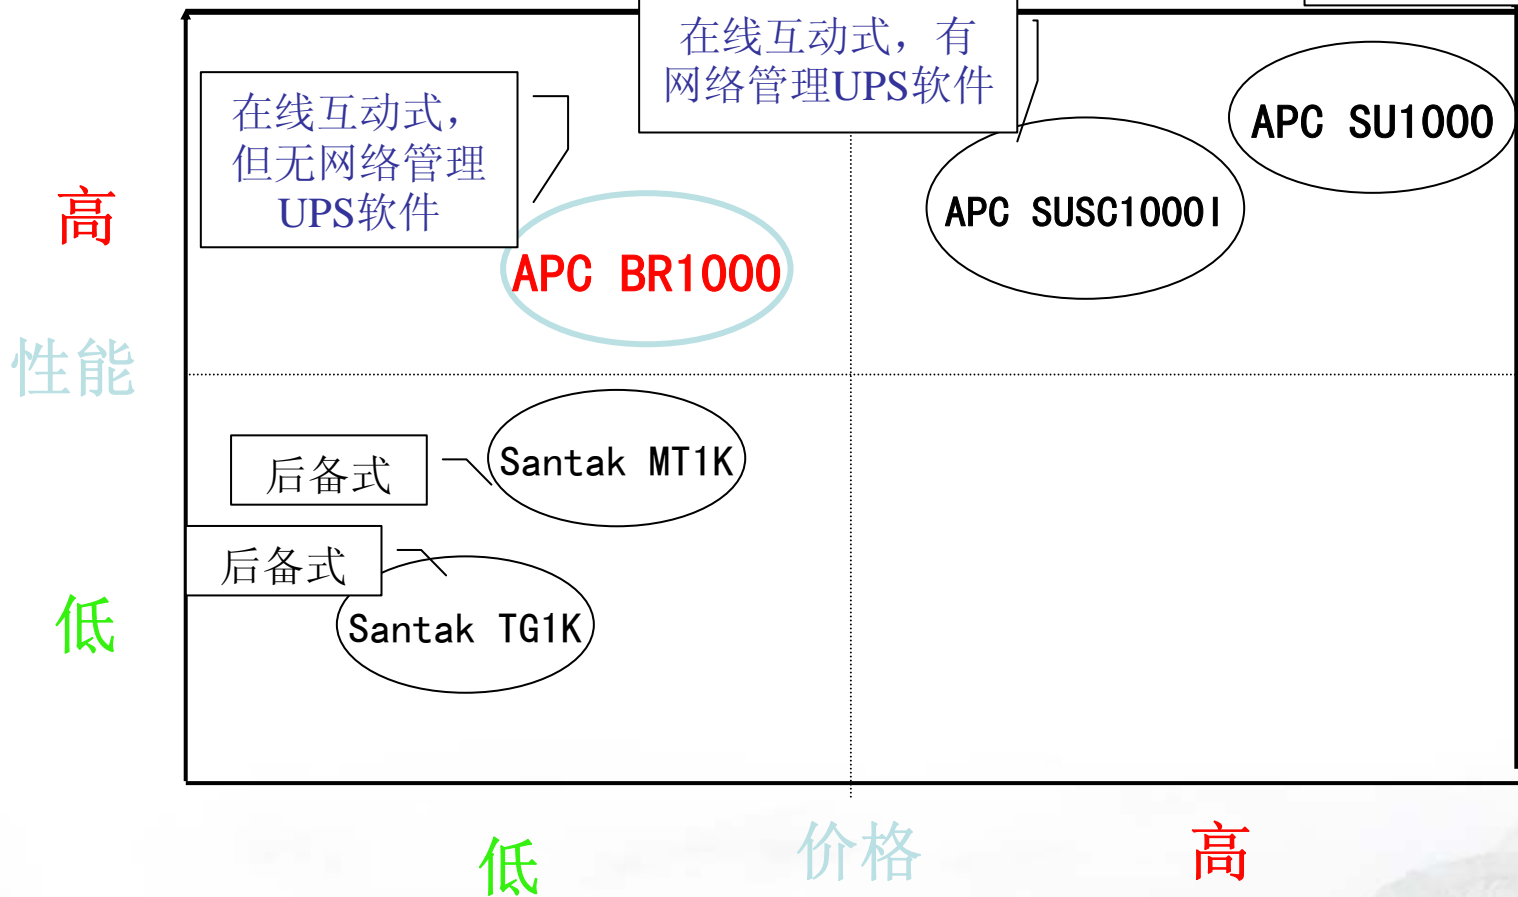

BR1000: 超值产品, 性价比高

注:

聚
英雄
本色

- 如果您追求性价比, 且不需要网络管理UPS, BR1000是您最佳的选择
- 如果您有足够预算, 还需要网络管理UPS, 建议购买APC SUSC
- 如果需要网络管理UPS, 还需要纯正弦波输出, 建议购买APC SU1000等更高端APC产品

APC

新动力 可靠为本