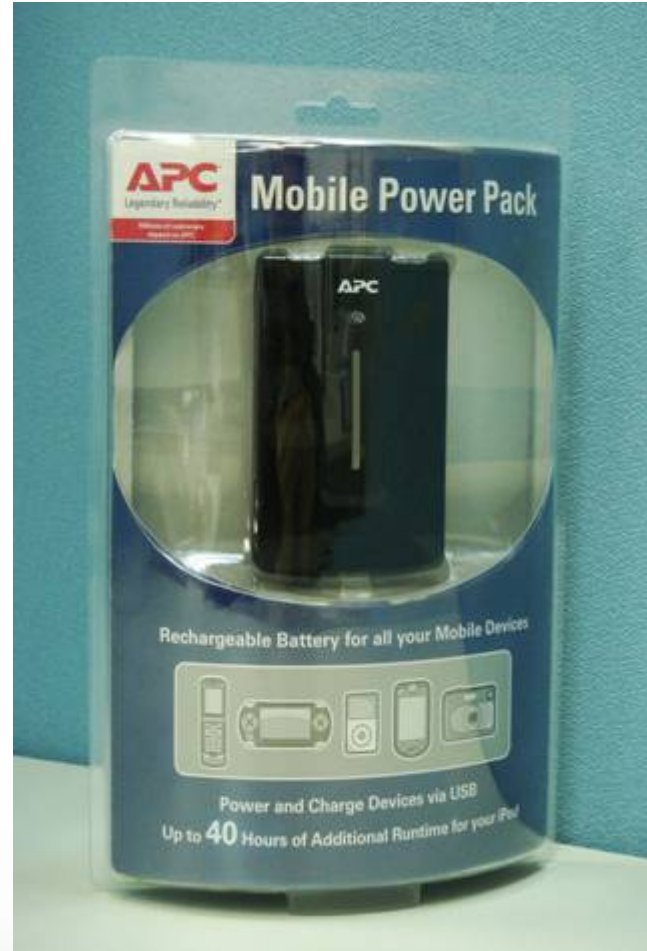

主要产品优点

- **Lithium Polymer** 电池芯和最新电池管理技术 – 先进的电池科技使得超轻超薄但容量大成为可能.
- **USB Power** – 标准的 USB 电源口使其可以兼容并用于范围更广泛的多钟移动电子设备
- **8W 持续输出** – 足够的电源用于例如 Sony PSP 和 PDAs.之类的较大的移动电子设备, 对于一般的手机、iPod等设备就更够了
- **可充电电池包** – 可给你的移动电子设备重复使用、重复充放电的电源